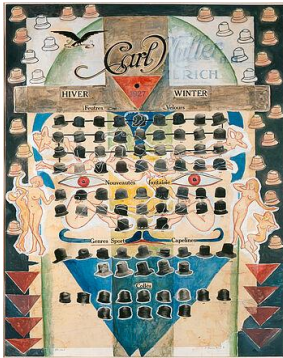

Kunst und Kultur

Montag, 28. Nov.2022

19.00 Uhr Bibliothek Wald

Einführung in 2 Ausstellungen

eine Frau ist eine Frau ist eine Frau...

Kunsthhaus Aarau

9.Dezember 2022

Niki de Saint Phalle